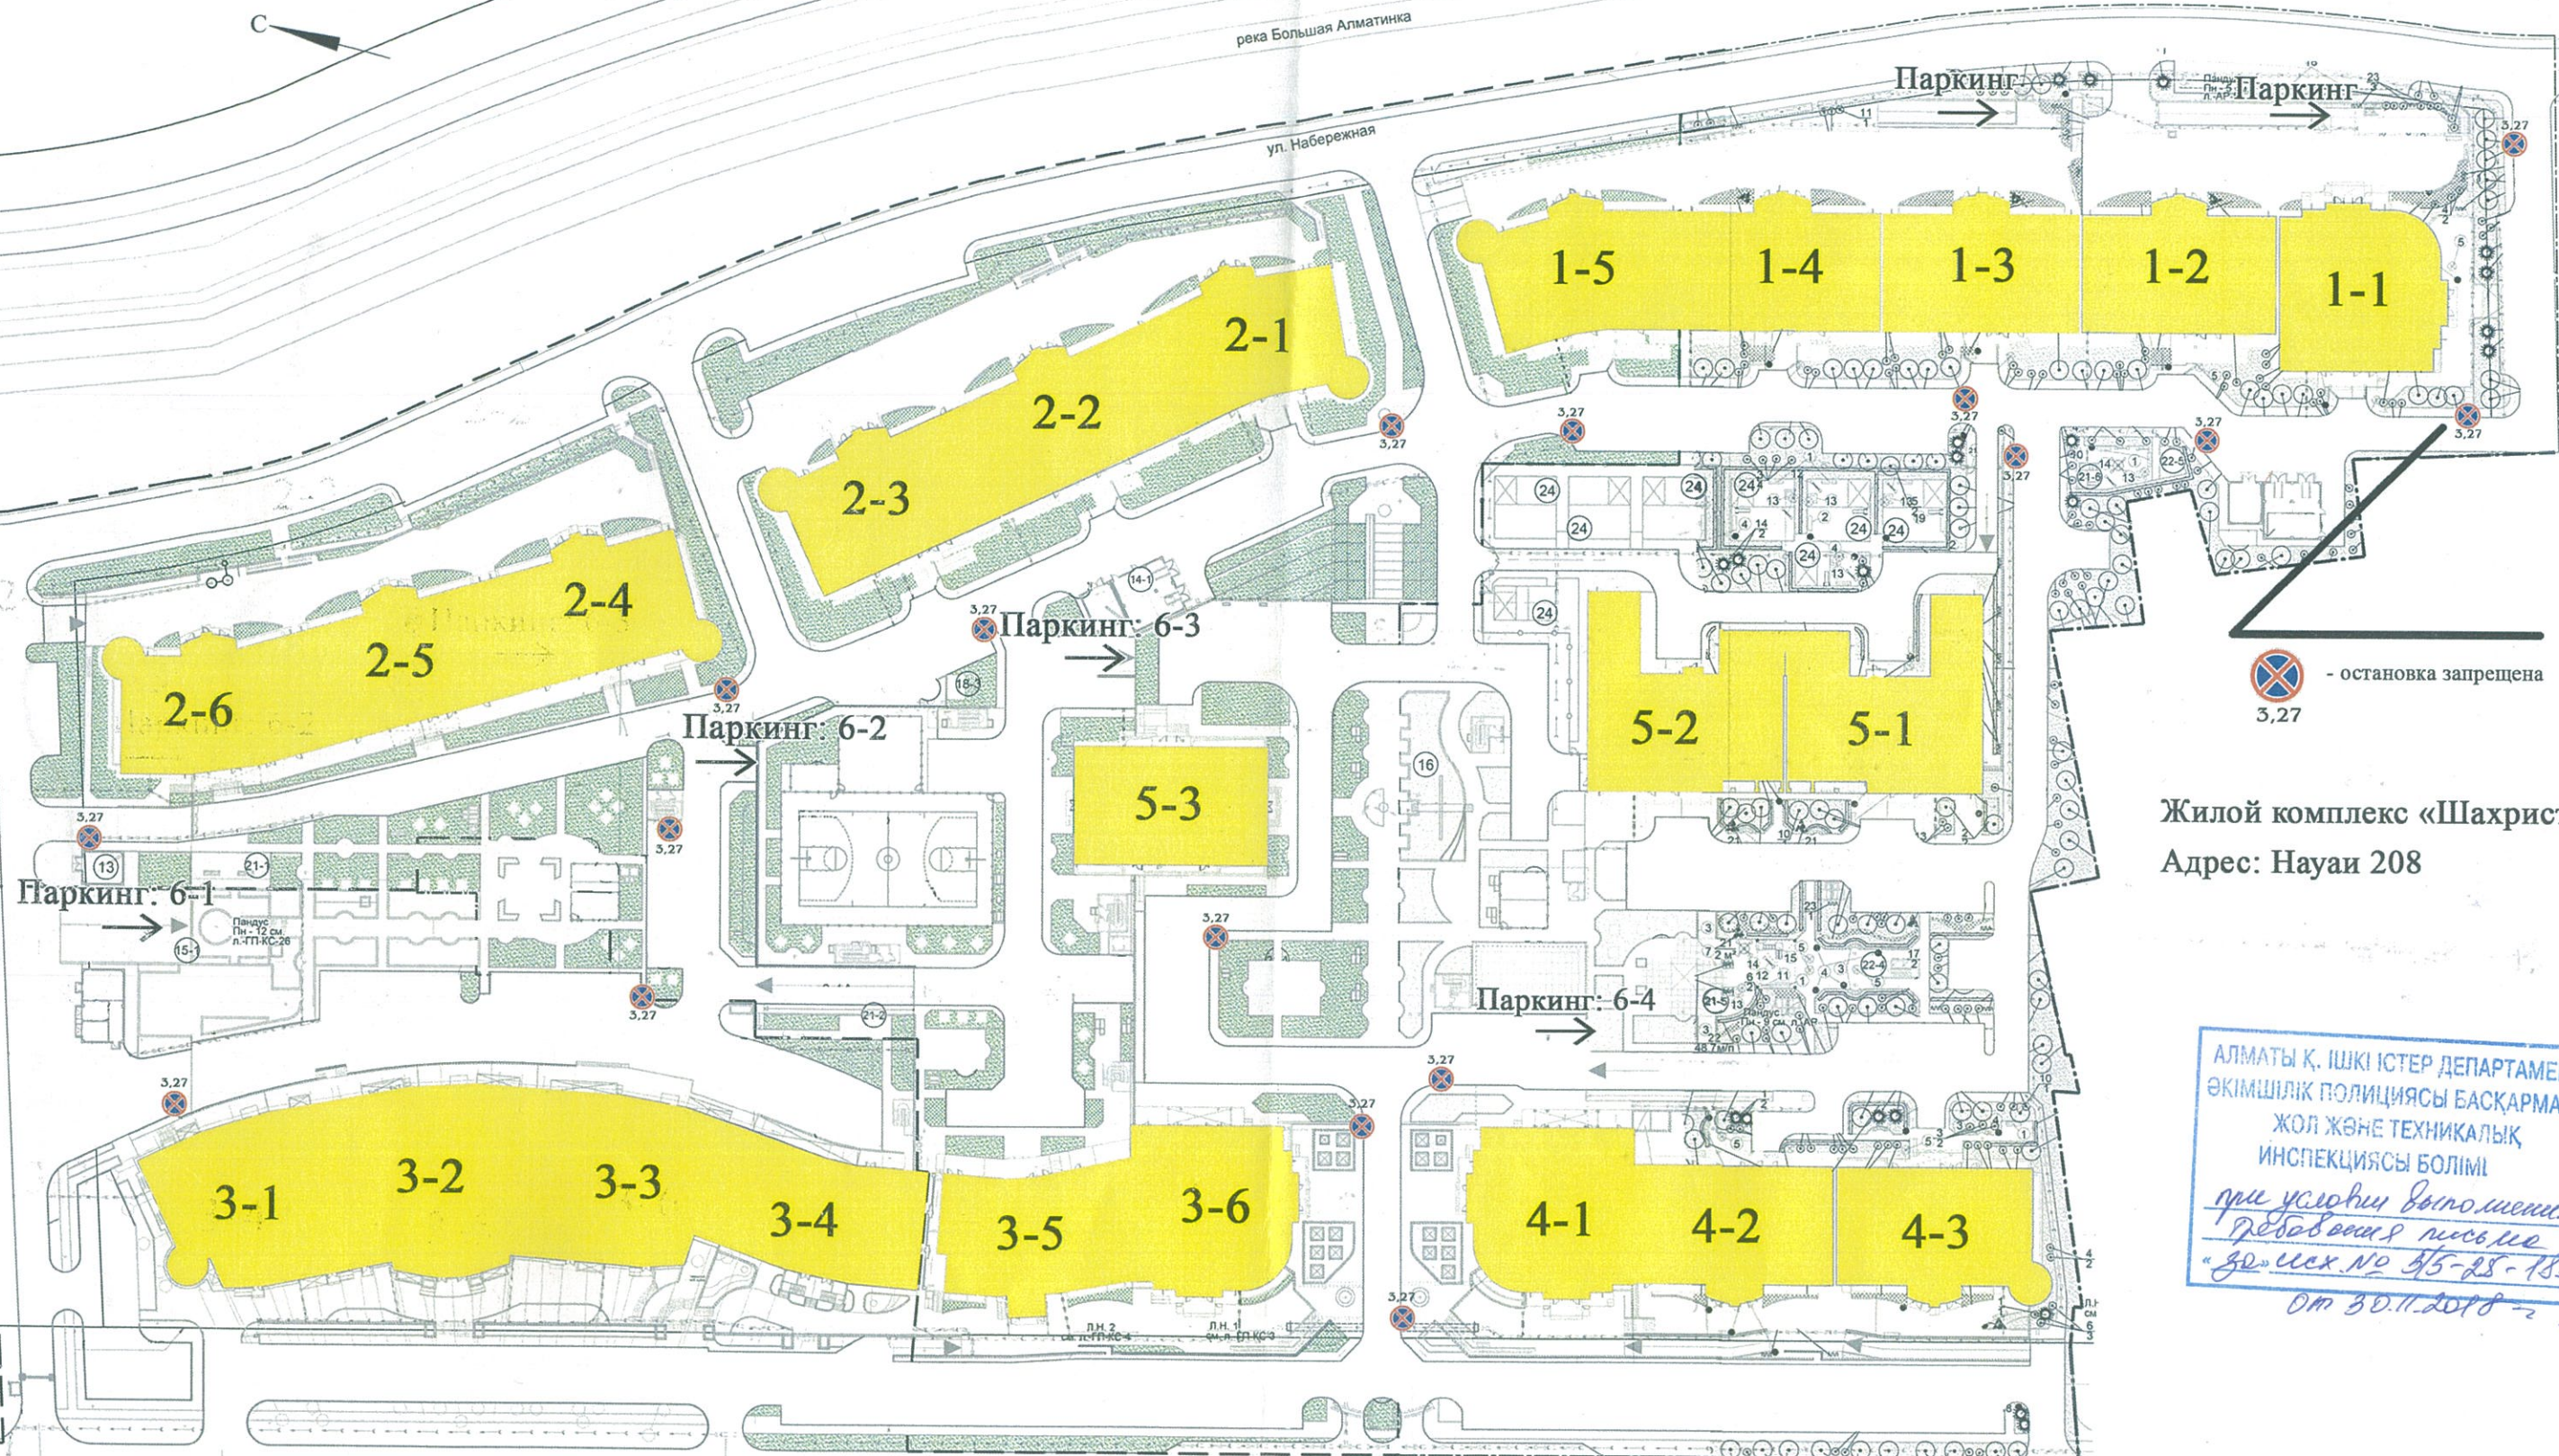

река Большая Алматинка

ул. Набережная

- остановка запрещена  
3.27

Жилой комплекс «Шахристан»  
Адрес: Науаи 208

АЛМАТЫ Қ. ІШКІ ІСТЕР ДЕПАРТАМЕНТІ  
ӘКІМШІЛІК ПОЛИЦИЯСЫ БАСҚАРМАСЫ  
ЖОЛ ЖӘНЕ ТЕХНИКАЛЫҚ  
ИНСПЕКЦИЯСЫ БОЛІМІ  
*при условии выполнения  
требуемых условий*  
"ЗД" Иск. № 3/5-25-18839  
От 30.11.2018 г.

граница участка проектирования ул. Навои